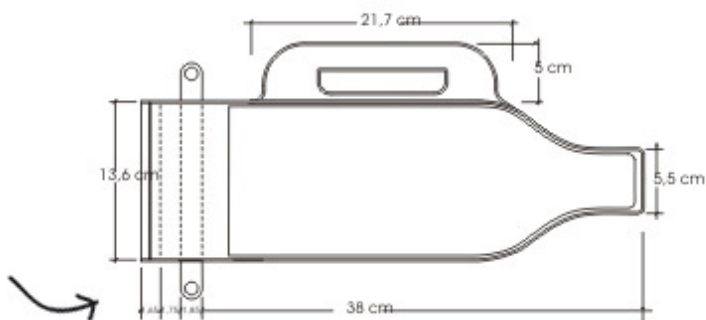

Bottiglia standard da 75 cl.

Borse ermetiche riutilizzabili per il trasporto di bottiglie

Esterno in PVC resistente

Chiusura ermetica grazie alle pieghe sul fondo

Interno a bolle per protezione da piccoli urti