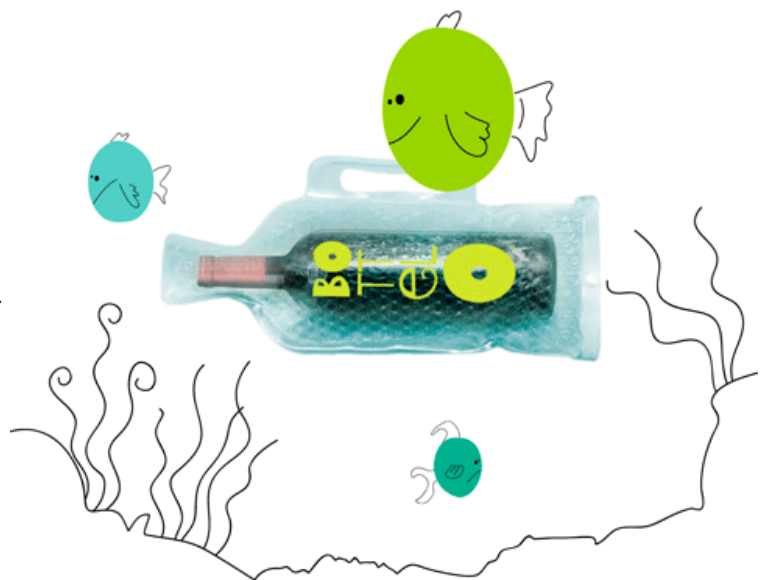

Il Concept Bottelo

Bottelo è una borsa per bottiglie di vino o olio, realizzata in PVC trasparente o verniciato con colori e bolle all'interno. La chiusura con quattro pieghe e fascette con bottone consente di poter riutilizzare la borsa.

RESISTENTE

Puoi riutilizzare la nostra borsa ermetica più e più volte. Bottelo è fatta di una plastica speciale per resistere all'acqua, alle tue gite e alle tue avventure. L'interno è a bolle per proteggere le tue bottiglie da piccoli urti.

ERMETICA

La chiusura di Bottelo è un'eredità dell'industria nautica. Se il liquido fuoriesce, è sigillato nella borsa.

Aiuta a mantenere la temperatura delle tue bottiglie.

Puoi anche metterla sotto l'acqua di un fiume senza il rischio che il liquido entri in essa!

SICURA

La chiusura di Bottelo consente di trasportare vino, olio o liquidi in tutta sicurezza. E così in caso di rottura, non ci saranno spiacevoli spargimenti nel tuo bagaglio

PERSONALIZZABILE

Bottelo si adatta a ogni azienda.